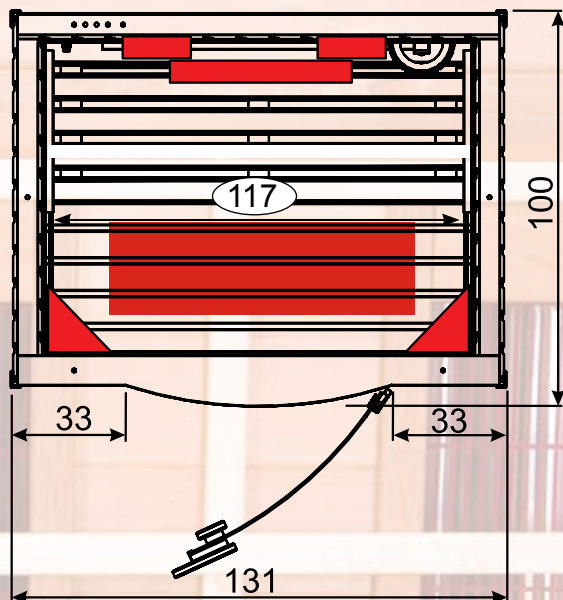

Chaleur Sphera 130x100

RO O îmbinare cu succes între design și performanță
Această serie de cabine infraroșii cu un design special înlocuiește stresul cu relaxarea. Ușa curbată făcută în totalitate din sticlă sigură de 8 mm, asigură un aspect exclusiv și mai mult spațiu în interiorul cabinei.

RU Успешное слияние дизайна и исполнения
Эта линия инфракрасных кабин особого дизайна заменяет стрессовое состояние полным расслаблением. Изогнутая дверь, целиком изготовленная из 8мм-го безопасного стекла, гарантирует эксклюзивный внешний вид и больше пространства внутри кабины.

PL Skuteczne połączenie design i wykonania.
To linia kabin z ogrzewaniem podczerwonym usuwa stan zestresowania na relaks. Wygięte drzwi ze szkła bezpiecznego o grubości 8 mm zapewnia wyjątkowy wygląd zewnętrzny i więcej przestrzeni wewnątrz kabiny.

CZ Úspěšné spojení designu a výkonu
Tato řada infračervených kabin se speciálním designem nahrazuje stres relaxací. Zaoblené dveře vyrobené z osmimilimetrového bezpečnostního skla zajišťují exkluzivní vzhled a více místa uvnitř kabiny.

Technical information:

IR elements						
Magnesium	2x350W	2x750W	1x350W	1x250W*	-	2700W
Panel	2x250W	2x350W	1x350W	1x150W*	4x250W	2700W
Quartz	2x350W	4x350W	1x350W	1x250W*	-	2700W

* floor IR heating