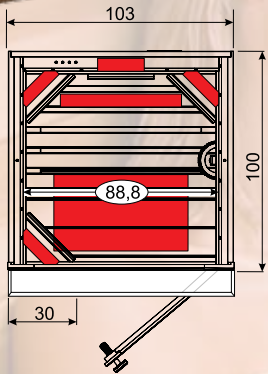

RO Produse de top exclusive în domeniul infraroșului
Aceste cabine sunt executate exclusiv din lemn de cedru roșu canadian. Acest lemn segmentat este prelucrat după ce a fost selectat cu grijă, în profiluri late (130mm) și groase (12,5 mm). Din acest procedeu manual se naște o combinație perfectă dintre stabilitate, design și culoare.

RU Эксклюзивные продукты в области инфракрасной технологии
Эти кабины изготовлены исключительно из красного канадского кедра. После тщательного отбора на широкие (130мм) и узкие (12,5мм) профили, дерево специально обрабатывается. Идеальное сочетание устойчивости, дизайна и цвета является результатом ручной обработки дерева.

Technical information Disclosure 100x100:

IR elements						
Magnesium	3x350W	1x500W	1x500W	1x250W*	-	2300W
Panel	2x250W	1x500W	1x500W	1x300W*	2x250W	2300W
Quartz	3x350W	1x500W	1x500W	1x250W*	-	2300W

* floor IR heating

Technical information Disclosure 150x150:

IR elements						
Magnesium	3x350W	2x500W	1x350W	1x300W*	-	2700W
Panel	3x250W	2x350W	1x500W	1x250W*	2x250W	2700W
Quartz	3x350W	2x500W	1x350W	1x300W*	-	2700W

* floor IR heating