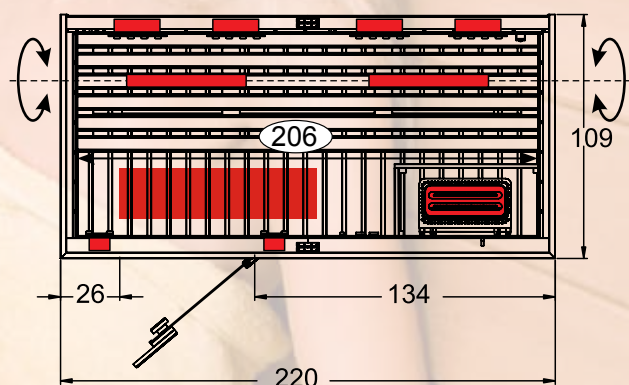

Chaleur Wellness 220x110

RO O cabină wellness complet nouă care combină sauna tradițională și razele infraroșii. Posibilitatea de a vă bucura de razele infraroșii benefice în timp ce stați întins pe o bancă, este revoluționară. Cu căldura infraroșie iradiând în spatele dvs, puteți să vă culcați pe o bancă pentru saună făcută din lemn de esență moale, sub care au fost asamblate radiatoare cu oxid de magneziu ajustabile, care se focalizează orizontal spre bancă sau se focalizează vertical dacă vă așezați în cabină. Pe lângă aceasta, în cabină există și o sobă pentru saună care se încălzește imediat, prin urmare vă puteți bucura și de toate avantajele unei saune tradiționale.

RU To zupełnie nowa doskonała kabina, łącząca w sobie saunę oraz nagrzewanie podczerwone. Możliwość cieszenia się leczniczym promieniowaniem podczerwonym oraz leżakowania na ławie jest rewolucyjna. Odczuwając ciepło plecami, można leżeć na drewnianej ławie sauny, pod którą rozmieszczają się ogrzewcze z tlenkiem magnezu, kierujące ciepło w zależności od potrzeby: poziomo lub pionowo. Ponadto w kabynie założony jest szybko rozgrzewający się piec, pozwalający na rozkoszne korzystanie ze wszystkich funkcji sauny tradycyjnej.

PL To rewolucja w technologii podczerwieni. Ta półokrągła kabina dla jednej osoby, to szczyt w technologii promieniowania podczerwonego. Specjalny design zapewnia najlepsze efekty w wyniku określenia najlepszej odległości do ciała. Różne możliwości ustawienia, wzdłuż ściany, w kącie, w odległości od ściany i nawet na stojąco! Wygięte drzwi ze szkła bezpiecznego o grubości 8 mm, usuwa odczucie klaustrofobii.

CZ Zcela nová wellness kabina, která kombinuje saunu s infračerveným zářením. Možnost vychutnat si blahodárné účinky infračerveného záření zatímco ležíte na lavici je revolucí v tomto oboru. Infračervené záření působí na Vaše záda, zatímco ležíte na saunové lavici z měkkého dřeva, pod níž jsou nainstalovány zářiče s oxidem hořčíku. Tyto zářiče jsou umístěny buď horizontálně pod lavicemi nebo vertikálně, pokud v kabině sedíte. Navíc se v této kabině nachází saunová kamna, která se velmi rychle rozehřejí, a tak si můžete vychutnat i všechny funkce tradiční sauny.

Technical information:

IR elements							Sauna
Magnesium	4x350W	2x350W	2x350W	1x200W*	-	3000W	3,6KW
Panel	4x250W	2x350W	2x350W	1x100W*	2x250W	3000W	3,6KW
Quartz	4x350W	2x350W	2x350W	1x200W*	-	3000W	3,6KW

separate 3,6kw sauna oven with incorporated Control unit

* floor IR heating