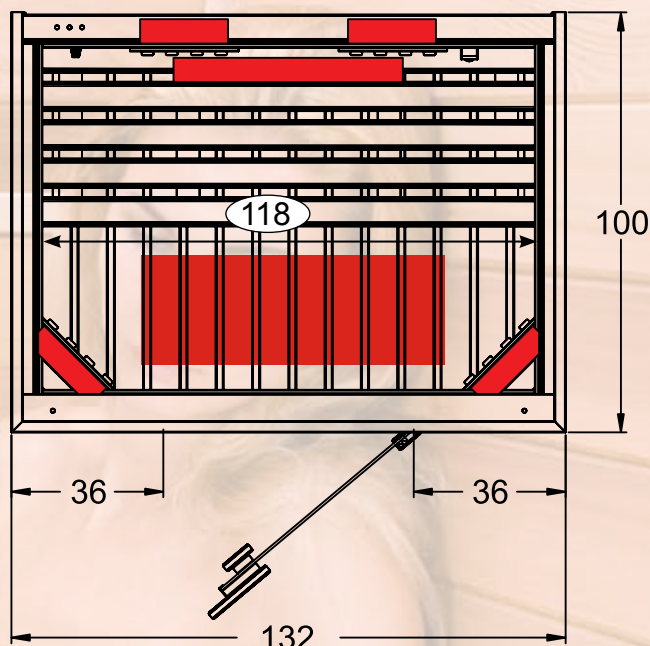

Chaleur Standard 130x100

1. **RO** Alături de disponibilitatea a diferitor tipuri de lemn, aceste cabine sunt echipate cu cele mai moderne radiatoare infraroșii ce garantează un efect infraroșu personalizat pentru utilizator. De la iradiația IRC de undă lungă pînă la radiatoarele cu cuarț ce au o cantitate selectată de iradiație IRA de undă scurtă.
2. **RU** Наряду с исполнением в различных видах дерева, эти кабины оборудованы еще и самыми современными нагревательными элементами, гарантирующими пользователям индивидуальное инфракрасное воздействие. Начиная от IRC излучения длинноволнового диапазона, до кварцевых нагревателей с выбранным количеством волн IRA излучения, действующих в небольшом диапазоне.
3. **PL** Razem z różnymi rodzajami drewna, te kabiny są wyposażone w najbardziej nowoczesne urządzenia grzewcze, zapewniające użytkownikowi osobiste nagrzewanie promieniami podczerwonymi. Urządzenia grzewcze wykonane z kwarcu zapewniające ogrzewanie w dalekim zakresie fal podczerwonych IRC i również w zakresie bliskim IRA widma podczerwonego
4. **CZ** Kromě různých druhů dřeva jsou tyto kabiny dostupné s nejmodernějšími infračervenými zářiči, které zaručují účinek, který si může uživatel snadno přizpůsobit. Od dlouhovlnného infračerveného záření po křemenné zářiče se zvoleným množstvím krátkovlnného infračerveného záření.

Technical information:

IR elements						
Magnesium	2x350W	2x750W	1x350W	1x250W*	-	2700W
Panel	2x250W	2x350W	1x350W	1x150W*	4x250W	2700W
Quartz	2x350W	4x350W	1x350W	1x250W*	-	2700W

* floor IR heating