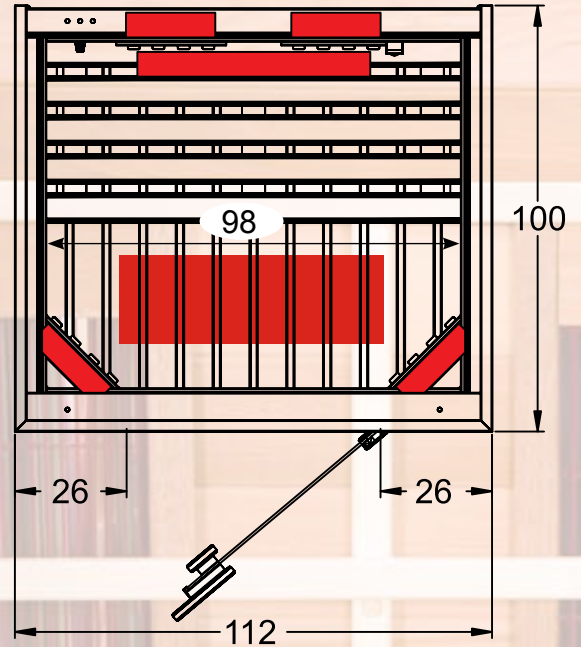

Pro kabiny s hořčíkovými zářiči dodáváme ovládní IR-Mag a pro kabiny s křemennými zářiči ovládní IR-Quartz.

IR Precision Control

Standard Chaleur control

Chaleur Standard 110x100

- RO** Noile cabine infraroșii întrunesc cele mai înalte cerințe privind calitatea și sunt disponibile în dimensiuni diferite și diferite tipuri de lemn: pin, cedru, cambara, plop alpin și combinații ale acestor tipuri de lemn. Cabine cu pereți dubli, finisate în tipurile de lemn selectate ca de exemplu: cedru roșu canadian, pin nord european, cambara tropicală și plop alpin baltic.
- RU** Новая модель инфракрасной кабины Chaleur соответствует наиболее высоким требованиям качества и представлена в разных размерах и типах дерева: сосна, кедр, камбара, осина а также их сочетание. Также возможна отделка внешних стен кабины в МДФ. Двухсторонние кабины в выбранных типах дерева таких как канадский кедр, северо - европейская сосна, тропическая камбара и балтийская осина.
- PL** Nowy model kabiny podczerwonej Chaleur odpowiada najwyższym wymaganiom klientów może być przedstawiona w rozmaitych wymiarach i rodzajach drewna: sosna, cedr, cambara oraz ich kombinacjach. Podwójne kabiny, wybrane rodzaje drewna, takie jak czerwony cedr kanadyjski lub północna sosna europejska.
- CZ** Nové Chaleur infračervené kabiny splňují nejvyšší požadavky na kvalitu a jsou dostupné v různých rozměrech a druzích dřeva: borovice, cedr, cambara, aljašská borovice, žlutá borovice, osika a kombinace těchto druhů dřev. Nabízíme také obložení laminem nebo sádrokartonem a oboustranné kabiny v provedení z vybraných druhů dřeva, jako např. kanadský cedr nebo severská černá borovice.