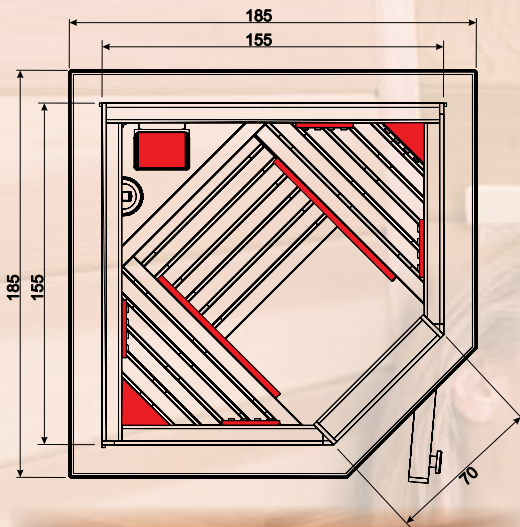

RO Nouă în seria de cabine infraroșii este această infra-saună exterioră pentagon. Această cabină are un aspect frumos și spațiu pentru 2 persoane așezate. Atunci când soba nu funcționează, băncile pot fi unite cu un element care se suprapune și astfel se formează o bancă lungă pe care se poate culca o persoană. Exteriorul este finisat cu lemn de pin, 15mm grosime. Lemnul nu este tratat și trebuie acoperit cu o vopsea la alegere pentru a-l proteja. Alegeți finisajul interior dintre lemn de cedru, plop alpin, pin sau Hemlock. Cabina poate fi echipată cu radiatoare cu oxid de magneziu, panouri de încălzire sau radiatoare cu cuarț. Opțiunile infraroșii obișnuite ca cromoterapia, muzicoterapia sau aromaterapia, sunt disponibile și în această cabină.

RU Новинкой в ряду инфракрасных кабин является новая пятиугольная наружная инфрасауна. Эта привлекательная кабина рассчитана скамьями на 2 человека. Если печь сауны не включена, вы имеете возможность соединить скамьи при помощи деревянной седушки, таким образом создавая один лежак. Внешне сауна обделана сосновыми панельными стенами 15 мм толщины. Внешняя обшивка не обработана производителем, это остается вашим выбором. Внутреннюю обшивку можно выбрать из Кедра, Осины, Сосны или Гемлока. Данная кабина может быть оснащена магниевыми, панельными или кварцевыми ИК обогревателями. Стандартные опции, как светотерапия, музыкотерапия или ароматерапия действительны и для данной модели.

PL Nowość w kabinach z wykorzystaniem podczerwieni – to jest Zewnętrzna podczerwona sauna pięciokątna. To jest ciekawa kabina – pokój dwuosobowy. W wypadku jeśli sauna nie jest potrzebna, można obie ławki połączyć i otrzymać połączoną ławkę. Na zewnątrz kabina jest pokryta panelami sosnowymi o grubości 15mm. Pokrycie drewniane nie jest obrabione i pozostawiono do decyzji użytkownika. Wewnątrz pokrycie drewniane może być wybrane z drewna cedrowego, osiki, sosny lub hemloku. Kabina może zostać wyposażona w ogrzewanie z paneli grzejących, lub elementy grzewcze z tlenkiem magnezu albo kwarcu. Może być również w tym modelu zastosowana terapia świetlna, muzykalna lub aromatami.

CZ Vnější kabina kombinující infračervené záření a saunu
Nově se v nabídce infračervených кабин vyskytuje tato pětiúhelníková vnější infra-sauna. Tato velmi pěkně vyhlížející kabina nabízí prostor pro dvě sedící osoby. Pokud nejsou saunová kamna v provozu, dají se obě lavice spojit nástavcem tak, že vznikne lůžko pro jednu osobu. Zvnějšku je kabina obložena borovicovými panely (tloušťka 15mm). Dřevo není opracováno a je potřeba ho ošetřit Vámi zvoleným nátěrem. Zvolte si vnitřní obložení z cedru, osiky, borovice, aljašské borovice či žluté borovice. K dostání se zářiči s oxidem hořčíku, panelovými zářiči nebo křemennými zářiči. Obvyklé možnosti jako barevná terapie, aromaterapie nebo hudební terapie jsou u tohoto typu také dostupné.

Technical information: