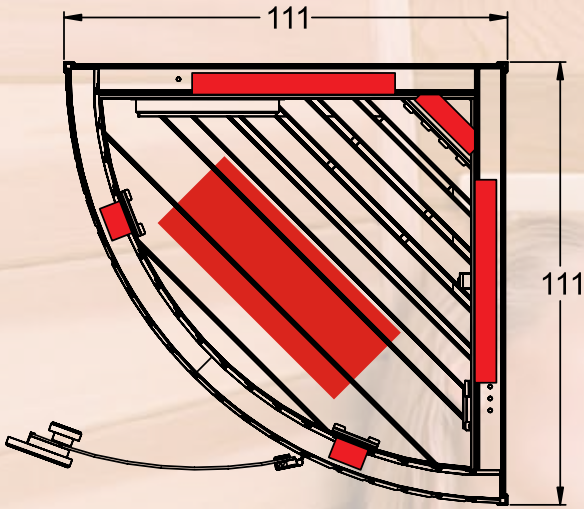

separate 3,6kw sauna oven with incorporated Control unit

* floor IR heating

Chaleur Curve110x110

RO O revoluție în domeniul tehnologiei infraroșii!
Această cabină semicirculară este apogeul tehnologiei infraroșii pentru o singură persoană. Designul special garantează cele mai bune rezultate grație unei distanțe optime față de corp. Sunt câteva posibilități opționale privind poziția corpului printr-o lambrisare completă a pereților din spate: în colț, rezemat de perete sau chiar în picioare! Ușa curbată făcută din sticlă sigură de 8 mm alungă posibilele senzații de claustrofobie.