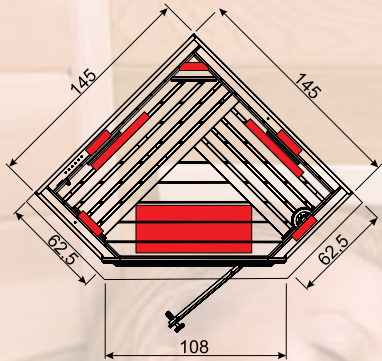

RO Produse de top exclusive în domeniul infraroșului
Aceste cabine sunt executate exclusiv din lemn de cedru roșu canadian. Acest lemn segmentat este prelucrat după ce a fost selectat cu grijă, în profiluri late (130mm) și groase (12,5 mm). Din acest procedeu manual se naște o combinație perfectă dintre stabilitate, design și culoare.

RU Эксклюзивные продукты в области инфракрасной технологии
Эти кабины изготовлены исключительно из красного канадского кедра. После тщательного отбора на широкие (130мм) и узкие (12,5мм) профили, дерево специально обрабатывается. Идеальное сочетание устойчивости, дизайна и цвета является результатом ручной обработки дерева.

Technical information Disclosure 100x100:

IR elements						
Magnesium	3x350W	1x500W	1x500W	1x250W*	-	2300W
Panel	2x250W	1x500W	1x500W	1x300W*	2x250W	2300W
Quartz	3x350W	1x500W	1x500W	1x250W*	-	2300W

* floor IR heating

Technical information Disclosure 150x150:

IR elements						
Magnesium	3x350W	2x500W	1x350W	1x300W*	-	2700W
Panel	3x250W	2x350W	1x500W	1x250W*	2x250W	2700W
Quartz	3x350W	2x500W	1x350W	1x300W*	-	2700W

* floor IR heating